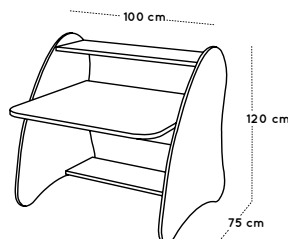

## DIMENSIONES

Ancho: 1000 mm  
Fondo: 750 mm  
Alto: 1200 mm

## DESCRIPCIÓN

Mesa de audiovisuales diseñada para actividades con ordenador. La balda superior permite situar la pantalla a la distancia apropiada. Fabricado con tablero laminado en haya de 19 mm de espesor con cantos de PVC de 2 mm acabados por ambas caras. Laterales en tablero DM bilaminado de 16 mm de espesor con cantos redondeados y barnizados con barnices no tóxicos. Ensamblado mediante sistema de manguitos con acercamiento. Ruedas orientables de Ø50 mm y 60 mm de altura, fabricadas en polipropileno con freno incorporado.